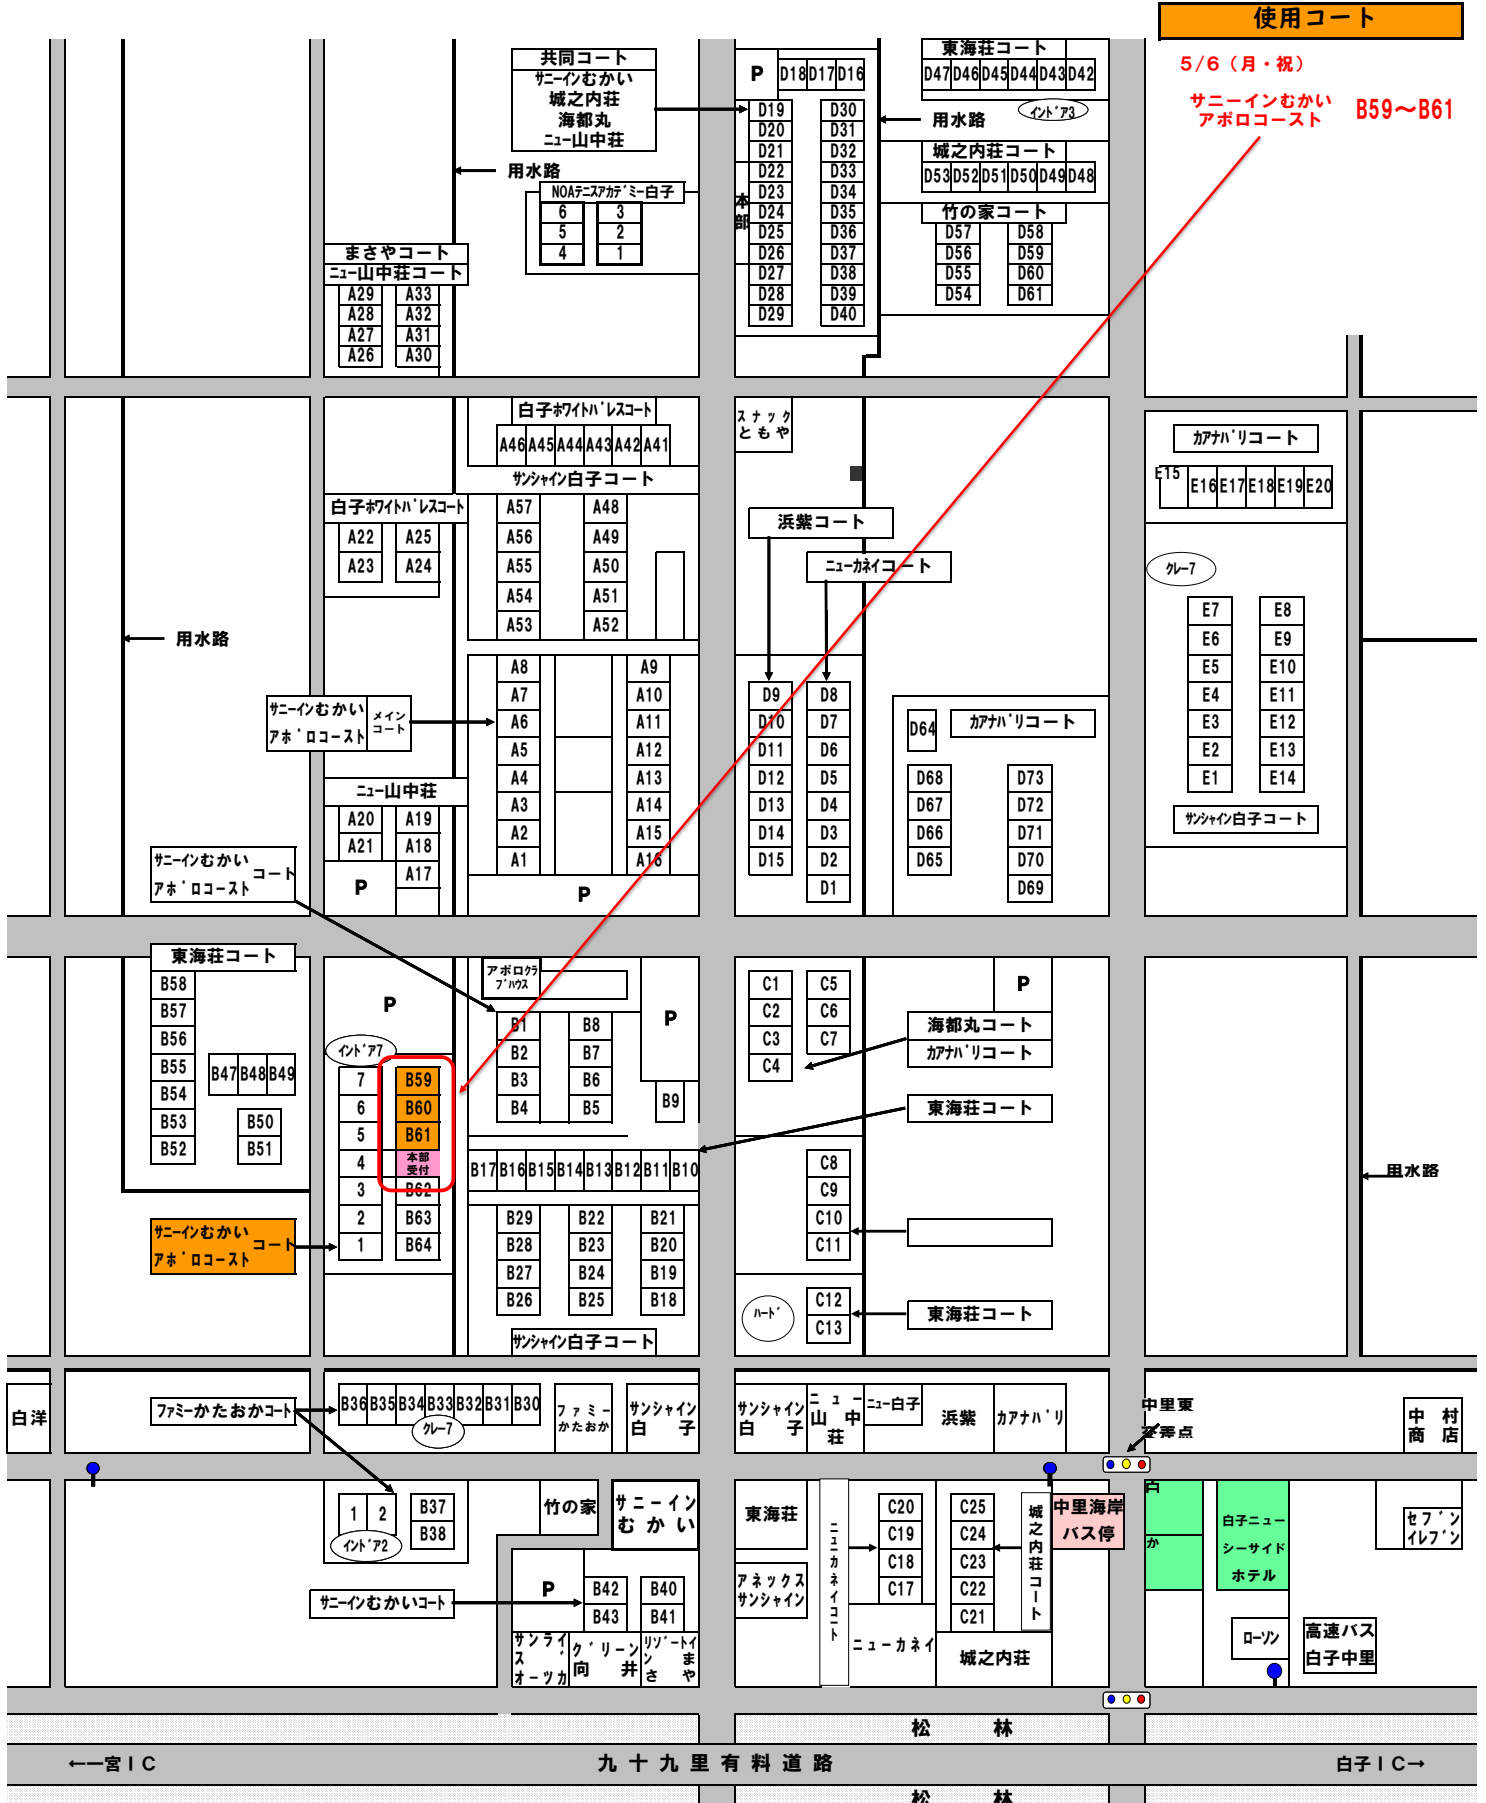

# 第57回新松戸山喜千葉県テニス選手権大会 会場案内

注意！ 車は周辺の駐車場にお願いします。近隣の住宅前には絶対に駐停車しないようにお願いします

使用コート

5/6 (月・祝)  
サニーインむかい  
アポロコート B59~B61

排水路

←宮IC

九十九里有料道路

白子IC→

松林

松林

海岸